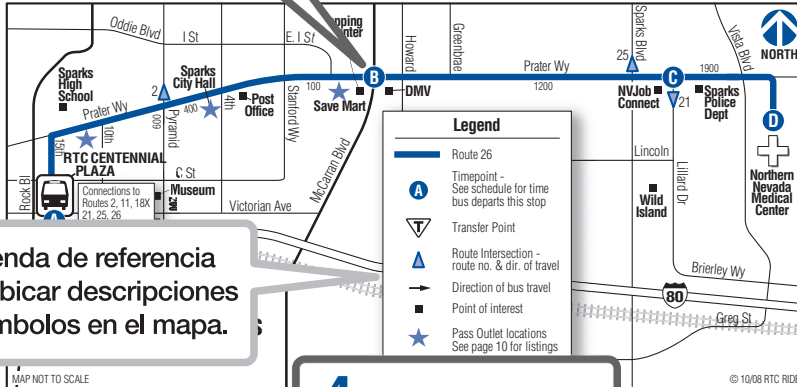

GUÍA SOBRE COMO VIAJAR

1. Para averiguar la mejor ruta hacia su destino, consulte el mapa de todo el sistema que está en las páginas centrales del libro. Los autobuses hacen paradas frecuentes a lo largo de todas las rutas.

3. Determine la parada con horario más cercana a su punto de partida.

2. Encuentre la ruta correcta y su horario en el libro.

ROUTE 26 RTC CENTENNIAL PLAZA

East Prater

RTC CENTENNIAL PLAZA

Leyenda de referencia para ubicar descripciones de símbolos en el mapa.

4. Día de la semana.

5. Dirección del viaje.

Monday - Friday
From Downtown Sparks To Downtown Sparks

6. Las horas de partida de la parada aparecen bajo la parada.

8. Busque en la columna para seleccionar su hora de partida. (PM está en negrita)
Si su parada de autobus está después de esta parada con horario, el autobus llegará algunos minutos después. Por favor llegue a las paradas con 5 minutos de anticipación.

7. Busque y determine la parada con horario más cercana a su destino.

Conces from Route	Depart RTC CENTENNIAL PLAZA	Prater & McCarran	Prater Lillard	Aviation Medical Center	Depart Aviation Medical Center	Prater Lillard	Prater & McCarran	Arrive RTC CENTENNIAL PLAZA	Changes to route
11	5:20	5:25	5:29	5:35	5:35	5:40	5:45	5:53	11
11	6:05	6:10	6:14	6:20	6:20	6:25	6:30	6:38	11
11	7:05	7:10	7:14	7:20	7:20	7:25	7:30	7:38	11
				8:20	8:20	8:25	8:30	8:38	11
				9:20	9:20	9:25	9:30	9:38	11
				10:20	10:20	10:25	10:30	10:38	11
				11:20	11:20	11:25	11:30	11:38	11
				12:20	12:20	12:25	12:30	12:38	11
				1:20	1:20	1:25	1:30	1:38	11
				2:20	2:20	2:25	2:30	2:38	11
				3:20	3:20	3:25	3:30	3:38	11
				4:20	4:20	4:25	4:30	4:38	11
				5:20	5:20	5:25	5:30	5:38	11
				6:20	6:20	6:25	6:30	6:38	11
				7:20	7:20	7:25	7:30	7:38	21
				8:20	8:20	8:25	8:30	8:38	21
				9:20	9:20	9:25	9:30	9:38	21
				10:20	10:20	10:25	10:30	10:38	21