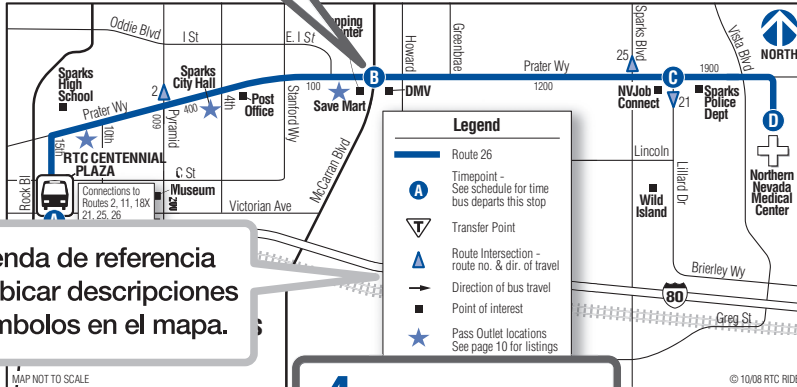

GUÍA SOBRE COMO VIAJAR

1. Para averiguar la mejor ruta hacia su destino, consulte el mapa de todo el sistema que está en las páginas centrales del libro. Los autobuses hacen paradas frecuentes a lo largo de todas las rutas.

3. Determine la parada con horario más cercana a su punto de partida.

2. Encuentre la ruta correcta y su horario en el libro.

ROUTE 26 RTC CENTENNIAL PLAZA

East Prater

RTC CENTENNIAL PLAZA

Leyenda de referencia para ubicar descripciones de símbolos en el mapa.

4. Día de la semana.

5. Dirección del viaje.

Monday - Friday
From Downtown Sparks To Downtown Sparks

6. Las horas de partida de la parada aparecen bajo la parada.

8. Busque en la columna para seleccionar su hora de partida. (PM está en negrita)
Si su parada de autobus está después de esta parada con horario, el autobus llegará algunos minutos después. Por favor llegue a las paradas con 5 minutos de anticipación.

7. Busque y determine la parada con horario más cercana a su destino.

Conces from Route	Depart RTC CENTENNIAL PLAZA	Prater & McCarran	Prater Lillard	Archie Nevada Medical Center	Depart Archie Nevada Medical Center	Prater Lillard	Prater & McCarran	Archie RTC CENTENNIAL PLAZA	Changes to route
11	5:20	5:25	5:29	5:35	5:35	5:40	5:45	5:53	11
11	6:05	6:10	6:14	6:20	6:20	6:25	6:30	6:38	11
11	7:05	7:10	7:14	7:20	7:20	7:25	7:30	7:38	11
				8:20	8:20	8:25	8:30	8:38	11
				9:20	9:20	9:25	9:30	9:38	11
				10:20	10:20	10:25	10:30	10:38	11
				11:20	11:20	11:25	11:30	11:38	11
				12:20	12:20	12:25	12:30	12:38	11
				1:20	1:20	1:25	1:30	1:38	11
				2:20	2:20	2:25	2:30	2:38	11
				3:20	3:20	3:25	3:30	3:38	11
				4:20	4:20	4:25	4:30	4:38	11
				5:20	5:20	5:25	5:30	5:38	11
				6:20	6:20	6:25	6:30	6:38	11
				7:20	7:20	7:25	7:30	7:38	21
				8:20	8:20	8:25	8:30	8:38	21
				9:20	9:20	9:25	9:30	9:38	21
				10:20	10:20	10:25	10:30	10:38	21